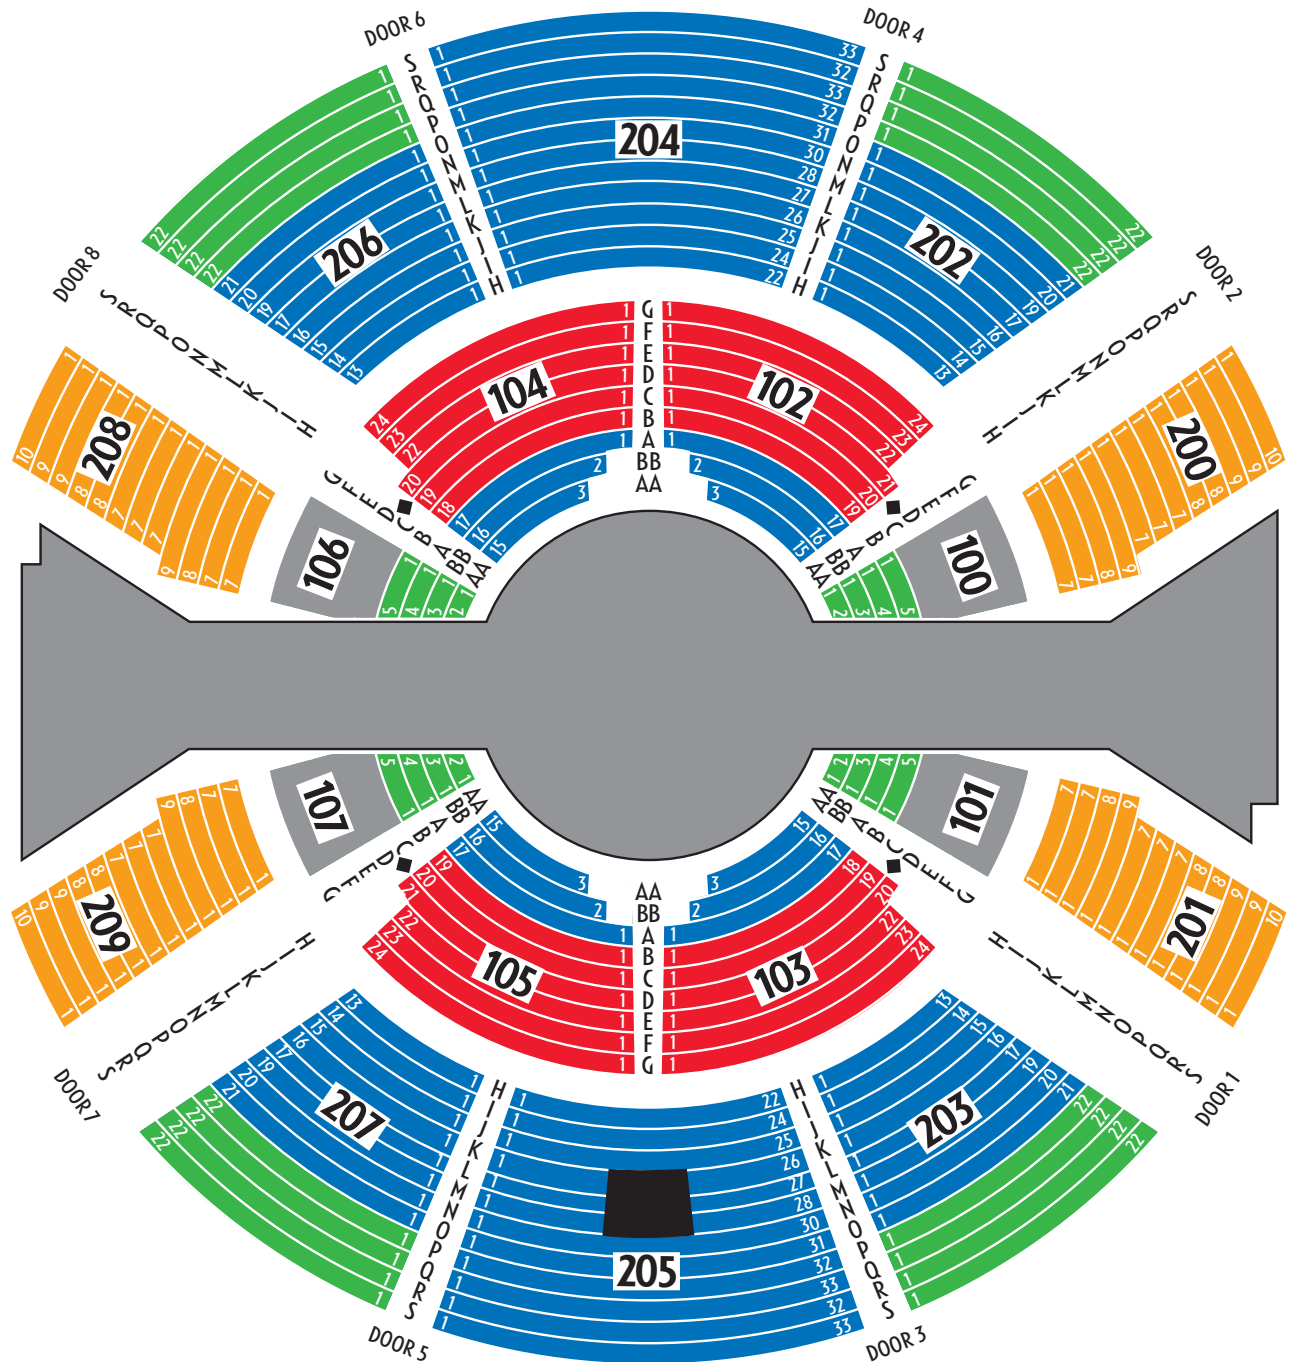

Corteo™

CIRQUE DU SOLEIL®

- Cat. 1
- Cat. 2
- Cat. 3
- TAPIS ROUGE™
- Band